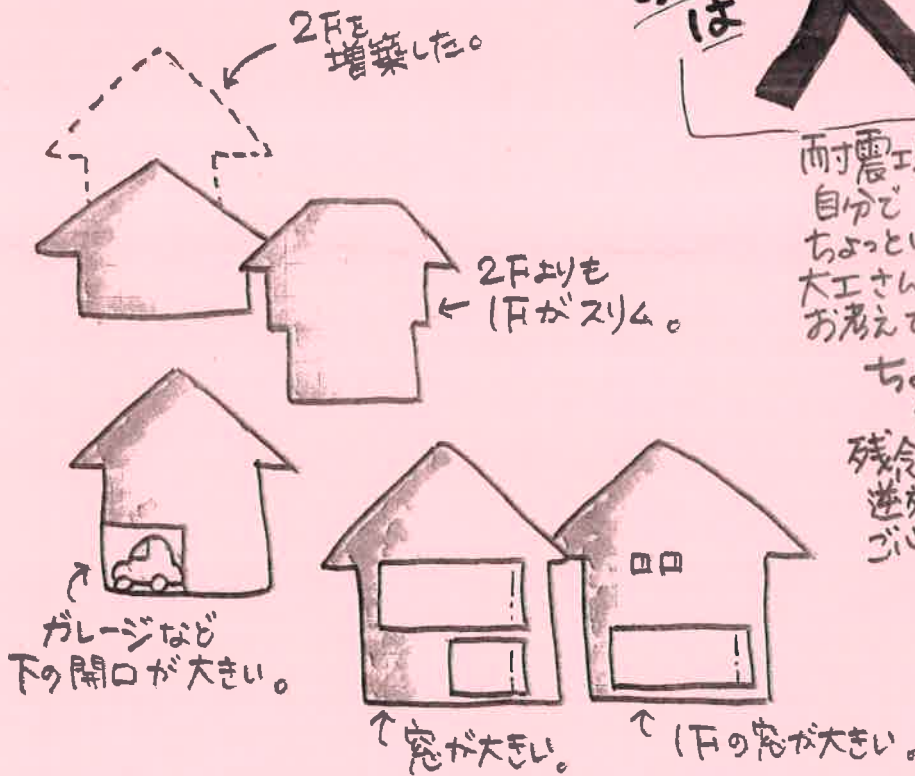

- ・避難場所と経路
 - ・災害マニュアル(171)の使い方
 - ・家族それぞれの役割
- (火元の確認・非常持ち出し袋の運搬など)

🌀 防災グッズの見直しは定期的に

家でストックしておくもの、非常時に持ち出すものをリストアップし、定期的に確認しましょう。

食品や飲料水のストックは、保存期限の確認も。

昭和56年以降に建てたお家でも、古くなったり、お家のサツによっては「揺れ」に弱くなってしまいます。

あなたの家は 大丈夫？

耐震工事はお金もかかるとか、自分で出来ないかな？とか、ちょっとリフォームのついでに大工さんをお願いしようかな？とか、お考えではないですか？

ちょっと待って下さい！
残念ながらもりの力がわかって、逆効果になってしまうことがあります。ズバリ配をコトはご相談ください。

耐震診断は **無料** できます。

お風呂

リフォーム 大人気です

1日の疲れを癒すお風呂。温泉ごもいけいど、お家でのんびり入るお風呂は格別です。

水廻り工事 お客様満足度 No.1

昔ながらのタイルやモルタルの壁や天井は、お手入れが大変。

最近のパネルは、お掃除が、とっても楽。色もデザインも豊富です。

パネルだけではありません。シャワー 相窓...

お風呂は、おまじく **進化** しておきましょう。

お家のこと ^{なんでも} 相談ください。
 0538 66-7766
 ~ 例えば こゝのこと ~

今回

表紙の絵は 社長作です。